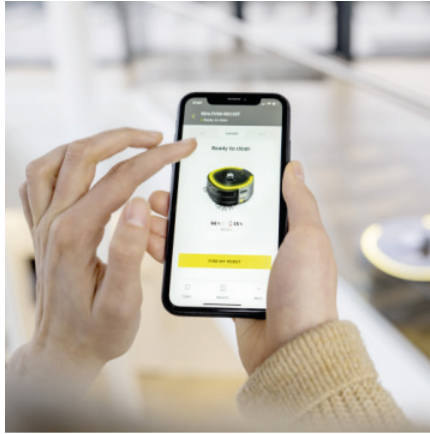

KIRA CV 50

Der autonome Staubsaugroboter KIRA CV 50 entlastet Reinigungsteams, indem er das zeitintensive Staubsaugen übernimmt, während die Fachkräfte sich parallel um komplexere Aufgaben kümmern.

Bestell-Nr.

Ausstattung

HEPA-Filtertyp		HEPA 13-Filter
Autonome Reinigung		■
Einfache und intuitive Einrichtung ohne Expertenwissen		■
Hindernis- und Absturzerkennung		■
Leistungsstarke Sensoren		■
Autonomes Ausweichen bei Hindernissen		■
Sicherheitszertifiziert für Publikumsverkehr		■
Erstellung von Reinigungsberichten		■
Notifications auf mobile Endgeräte		■
Kärcher Farb- und Bedienkonzept		■
Bedienung per App		■
Variante		Akkus und Ladegerät nicht inbegriffen
Seitenbesen		■
Bürstenwalze	Stück	1 - grau / schwarz
EPA Filter		■

■ Im Lieferumfang enthalten.

Kompakte Bauweise mit sehr geringer Unterfahrhöhe

- Geringe Unterfahrhöhe (32 cm) erlaubt Saugen unter Mobiliar wie unter Tischen.
- Dank kompakter Bauweise auch zum Einsatz in engeren Umgebungen geeignet.
- Auch an Engstellen agiert der Roboter souverän, was eine Wendung auf der Stelle ermöglicht.

KIRA Robots App

- Volle Transparenz dank KIRA Robots App mit Flottenmanagement, Livestatus, detailliertem Reinigungsbericht und vielem mehr.
- Einfache Erstellung und Bearbeitung von Reinigungskarten und Zeitplänen.
- Perfekt vernetzt dank integrierter 4-G/LTE-Mobilfunk- oder WLAN-Verbindung.