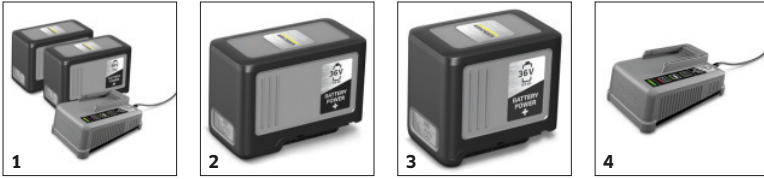

ZUBEHÖR VON KIRA CV 50

1.454-500.0

	Bestell-Nr.	Beschreibung	
STARTERKIT			
Starter Kit Battery Power+ 36/75	1 2.445-070.0	Starterkit Battery Power+ 36/75 mit 2 36-V/7,5-Ah-Akkus und 36-Volt-Schnellladegerät für unsere 36 V Kärcher Battery Power- und Kärcher Battery Power+-Akkuplattformgeräte.	☐
AKKUS			
Battery Power+ 36/75	2 2.445-043.0	Eine Kapazität von 7,5 Ah garantiert lange Laufzeiten des Battery Power+ 36-Volt-Lithium-Ionen-Akkus. Sehr leistungsstark, mit Real Time Technology via LCD-Display und Schutz vor Überstrom.	☐
Battery Power+ 36/60	3 2.042-022.0	Extrem leistungsstarker Battery Power+ 36-Volt-Lithium-Ionen-Akku mit 6,0 Ah Kapazität für eine lange Laufzeit. Mit innovativer Real Time Technology via LCD-Display und Spannungsüberwachung.	☐
LADEGERÄTE			
Schnellladegerät Battery Power+ 36/60	4 2.445-045.0	Mit max. 6 A Ladestrom alle 36 V Kärcher Battery Power- und Kärcher Battery Power+-Lithium-Akkus laden: Schnellladegerät mit LED-Betriebszustandsanzeige. Einfache Wandmontage.	☐

■ Im Lieferumfang enthalten. □ Mögliches Zubehör.

Wir sind für Sie da.

suffel

Kärcher Center Suffel | Limesstraße 11 | 63741 Aschaffenburg | Telefon 06021 861-150 | reinigungstechnik@suffel.com

Aschaffenburg | Mannheim | Schweinfurt | Wiesbaden | www.suffel.com